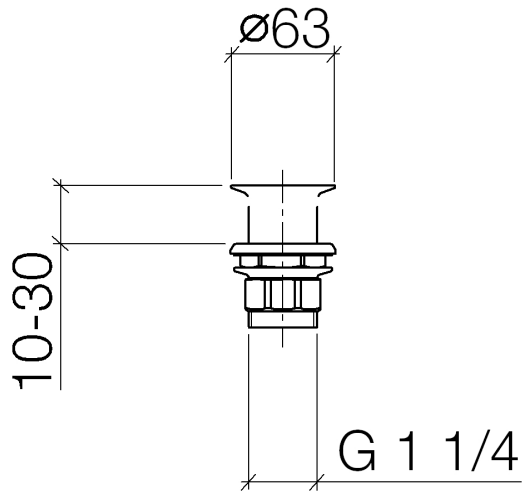

10 110 970

Passt zu: IMO, LULU, MADISON, MEM,
TARA, CL.1, LISSÉ, VAIA, META, CYO

	Platin gebürstet	10 110 970-06
	Chrom	10 110 970-00
	Platin	10 110 970-08
	Messing (23kt Gold)	10 110 970-09
	Dark Chrome	10 110 970-19
	Light Gold	10 110 970-26
	Light Gold gebürstet	10 110 970-27
	Messing gebürstet (23kt Gold)	10 110 970-28
	Schwarz matt	10 110 970-33
	Bronze gebürstet	10 110 970-42
	Champagne gebürstet (22kt Gold)	10 110 970-46
	Champagne (22kt Gold)	10 110 970-47
	Chrom gebürstet	10 110 970-93
	Dark Platin gebürstet	10 110 970-99

Siebventil 1 1/4" - Platin gebürstet

IMO

10 110 970

Nur für Becken ohne Überlauf geeignet.

10 110 970

10 110 970

Ersatzteile für die
anderen
Oberflächenvarianten
finden Sie hier:
Chrom

Ersatzteilstückliste

Nr.	Artikelnummer	Benennung	Verbaumenge	Lieferzeit
1	09 11 01 025-06	Kelch	1	10
2	09 14 05 039 90	Dichtung	1	2
3	09 14 03 025 90	Dichtung	1	2
4	09 23 10 017 90	Mutter	1	2
5	09 23 10 020-06	Mutter	1	10