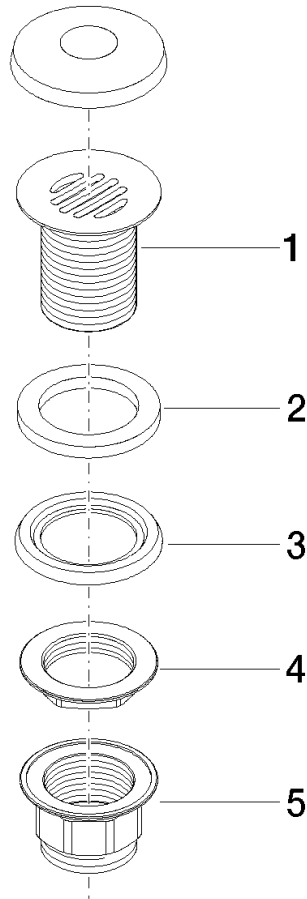

10 110 970

Passt zu: IMO, LULU, MADISON, MEM,
TARA, CL.1, LISSÉ, VAIA, META, CYO

	Platin gebürstet	10 110 970-06
	Chrom	10 110 970-00
	Platin	10 110 970-08
	Messing (23kt Gold)	10 110 970-09
	Dark Chrome	10 110 970-19
	Light Gold	10 110 970-26
	Light Gold gebürstet	10 110 970-27
	Messing gebürstet (23kt Gold)	10 110 970-28
	Schwarz matt	10 110 970-33
	Bronze gebürstet	10 110 970-42
	Champagne gebürstet (22kt Gold)	10 110 970-46
	Champagne (22kt Gold)	10 110 970-47
	Chrom gebürstet	10 110 970-93
	Dark Platin gebürstet	10 110 970-99

Siebventil 1 1/4" - Platin gebürstet

IMO

10 110 970

Nur für Becken ohne Überlauf geeignet.

10 110 970

10 110 970

Ersatzteile für die
anderen
Oberflächenvarianten
finden Sie hier:
Chrom

Ersatzteilstückliste

Nr.	Artikelnummer	Benennung	Verbaumenge	Lieferzeit
1	09 11 01 025-06	Kelch	1	10
2	09 14 05 039 90	Dichtung	1	2
3	09 14 03 025 90	Dichtung	1	2
4	09 23 10 017 90	Mutter	1	2
5	09 23 10 020-06	Mutter	1	10